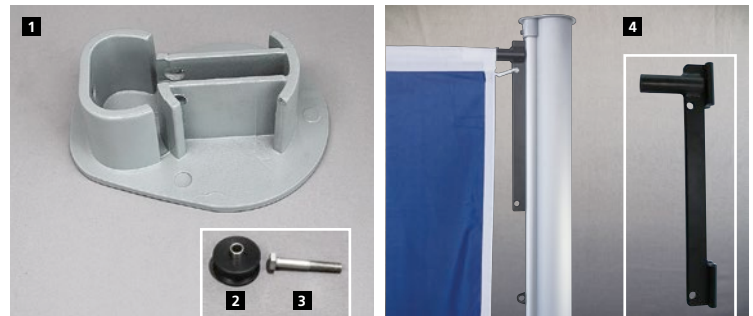

alfa® Zubehör & Ersatzteile

Fahnenmasten mit Drehlagerung 360°, Ausleger
ZAW, ZAK, KA-W, KA-K

Mastkappe silbergrau pulverbeschichtet,
mit integrierter Seilumlenkrolle

- | | | |
|---------|---|---------|
| 8180.11 | 1 Mastkappe KI, KIK für Zopf Ø 76 mm | 19,80 € |
| 8180.41 | 1 Mastkappe ZAW90 für Zopf Ø 90 mm | 20,90 € |
| 8180.19 | 1 Mastkappe ZAW100 für Zopf Ø 100 mm | 20,90 € |
| 8180.22 | 2 Umlenkrolle KI/KA, Ø 28/8,2x13 mm,
RCH1000, mit VA-Distanzbuchse | 5,10 € |
| 8405.82 | 3 Sechskantschraube mit Schaft,
DIN 931-A2, M6x40 mm | 0,90 € |
| 8186.20 | 4 Langschlitten, KA komplett | 60,70 € |
| 8180.24 | 5 Stopprolle C-Schiene, Ø 25/8,2x13 mm,
RCH1000, mit VA-Distanzbuchse | 4,90 € |
| 8405.05 | 6 Zylinderschraube DIN 912-A2,
Innensechskant, M6x30 mm | 0,90 € |
| 8183.43 | 7 Fahnentuchhalter KI | 3,40 € |
| 8183.53 | 8 Deckel KI, silbergrau | 14,70 € |
| 8183.54 | 9 Steckzylinder einschl. 2 Schlüssel | 10,00 € |
| 8183.55 | Schlüssel für Steckzylinder | 2,30 € |
| 8183.56 | 10 Schließklampe KI | 10,30 € |
| 8411.23 | 11 Linsenschraube mit Kreuzschlitz,
DIN 7985-A2, M5x12 | 0,90 € |
| 8183.07 | 12 Teleskopausleger 100/160 FDS | 28,00 € |
| 8183.29 | 13 Rohrausleger 155 cm, zusätzlich
mit 4 Ringschrauben | 49,40 € |
| 8183.18 | 14 Fahnenstraffergewicht 450 g
mit VA-Karabiner 60 mm | 9,00 € |
| 8186.23 | 15 Fahnenstraffer unverlierbar, in C-Schiene
integriert, 250 g | 25,00 € |

PES-Hisseil Ø 5mm, weiß, beidseitig glattes Ende

- | | | |
|---------|--------------------------------|---------|
| 8181.24 | L = 12,00 m, für Nennhöhe 7 m | 12,40 € |
| 8181.25 | L = 14,00 m, für Nennhöhe 8 m | 14,40 € |
| 8181.26 | L = 16,00 m, für Nennhöhe 9 m | 16,50 € |
| 8181.27 | L = 18,00 m, für Nennhöhe 10 m | 18,50 € |
| 8181.28 | L = 20,00 m, für Nennhöhe 11 m | 20,60 € |
| 8181.29 | L = 22,00 m, für Nennhöhe 12 m | 22,70 € |