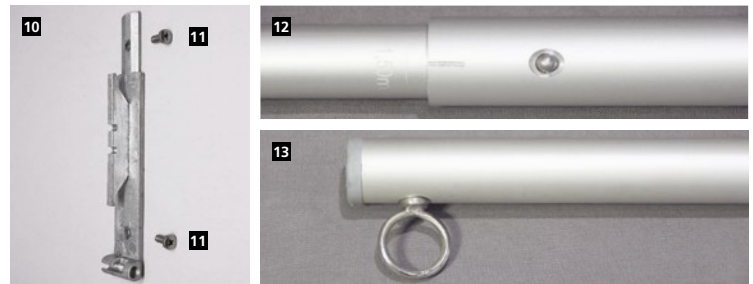

alfa® Zubehör & Ersatzteile

Fahnenmasten mit Drehlagerung 360°, Ausleger
ZAW, ZAK, KA-W, KA-K

Mastkappe silbergrau pulverbeschichtet,
mit integrierter Seilumlenkrolle

- | | | |
|---------|---|---------|
| 8180.11 | 1 Mastkappe KI, KIK für Zopf Ø 76 mm | 19,80 € |
| 8180.41 | 1 Mastkappe ZAW90 für Zopf Ø 90 mm | 20,90 € |
| 8180.19 | 1 Mastkappe ZAW100 für Zopf Ø 100 mm | 20,90 € |
| 8180.22 | 2 Umlenkrolle KI/KA, Ø 28/8,2x13 mm,
RCH1000, mit VA-Distanzbuchse | 5,10 € |
| 8405.82 | 3 Sechskantschraube mit Schaft,
DIN 931-A2, M6x40 mm | 0,90 € |
| 8186.20 | 4 Langschlitten, KA komplett | 60,70 € |
| 8180.24 | 5 Stopprolle C-Schiene, Ø 25/8,2x13 mm,
RCH1000, mit VA-Distanzbuchse | 4,90 € |
| 8405.05 | 6 Zylinderschraube DIN 912-A2,
Innensechskant, M6x30 mm | 0,90 € |
| 8183.43 | 7 Fahnentuchhalter KI | 3,40 € |
| 8183.53 | 8 Deckel KI, silbergrau | 14,70 € |
| 8183.54 | 9 Steckzylinder einschl. 2 Schlüssel | 10,00 € |
| 8183.55 | Schlüssel für Steckzylinder | 2,30 € |
| 8183.56 | 10 Schließklampe KI | 10,30 € |
| 8411.23 | 11 Linsenschraube mit Kreuzschlitz,
DIN 7985-A2, M5x12 | 0,90 € |
| 8183.07 | 12 Teleskopausleger 100/160 FDS | 28,00 € |
| 8183.29 | 13 Rohrausleger 155 cm, zusätzlich
mit 4 Ringschrauben | 49,40 € |
| 8183.18 | 14 Fahnenstraffergewicht 450 g
mit VA-Karabiner 60 mm | 9,00 € |
| 8186.23 | 15 Fahnenstraffer unverlierbar, in C-Schiene
integriert, 250 g | 25,00 € |

PES-Hisseil Ø 5mm, weiß, beidseitig glattes Ende

- | | | |
|---------|--------------------------------|---------|
| 8181.24 | L = 12,00 m, für Nennhöhe 7 m | 12,40 € |
| 8181.25 | L = 14,00 m, für Nennhöhe 8 m | 14,40 € |
| 8181.26 | L = 16,00 m, für Nennhöhe 9 m | 16,50 € |
| 8181.27 | L = 18,00 m, für Nennhöhe 10 m | 18,50 € |
| 8181.28 | L = 20,00 m, für Nennhöhe 11 m | 20,60 € |
| 8181.29 | L = 22,00 m, für Nennhöhe 12 m | 22,70 € |